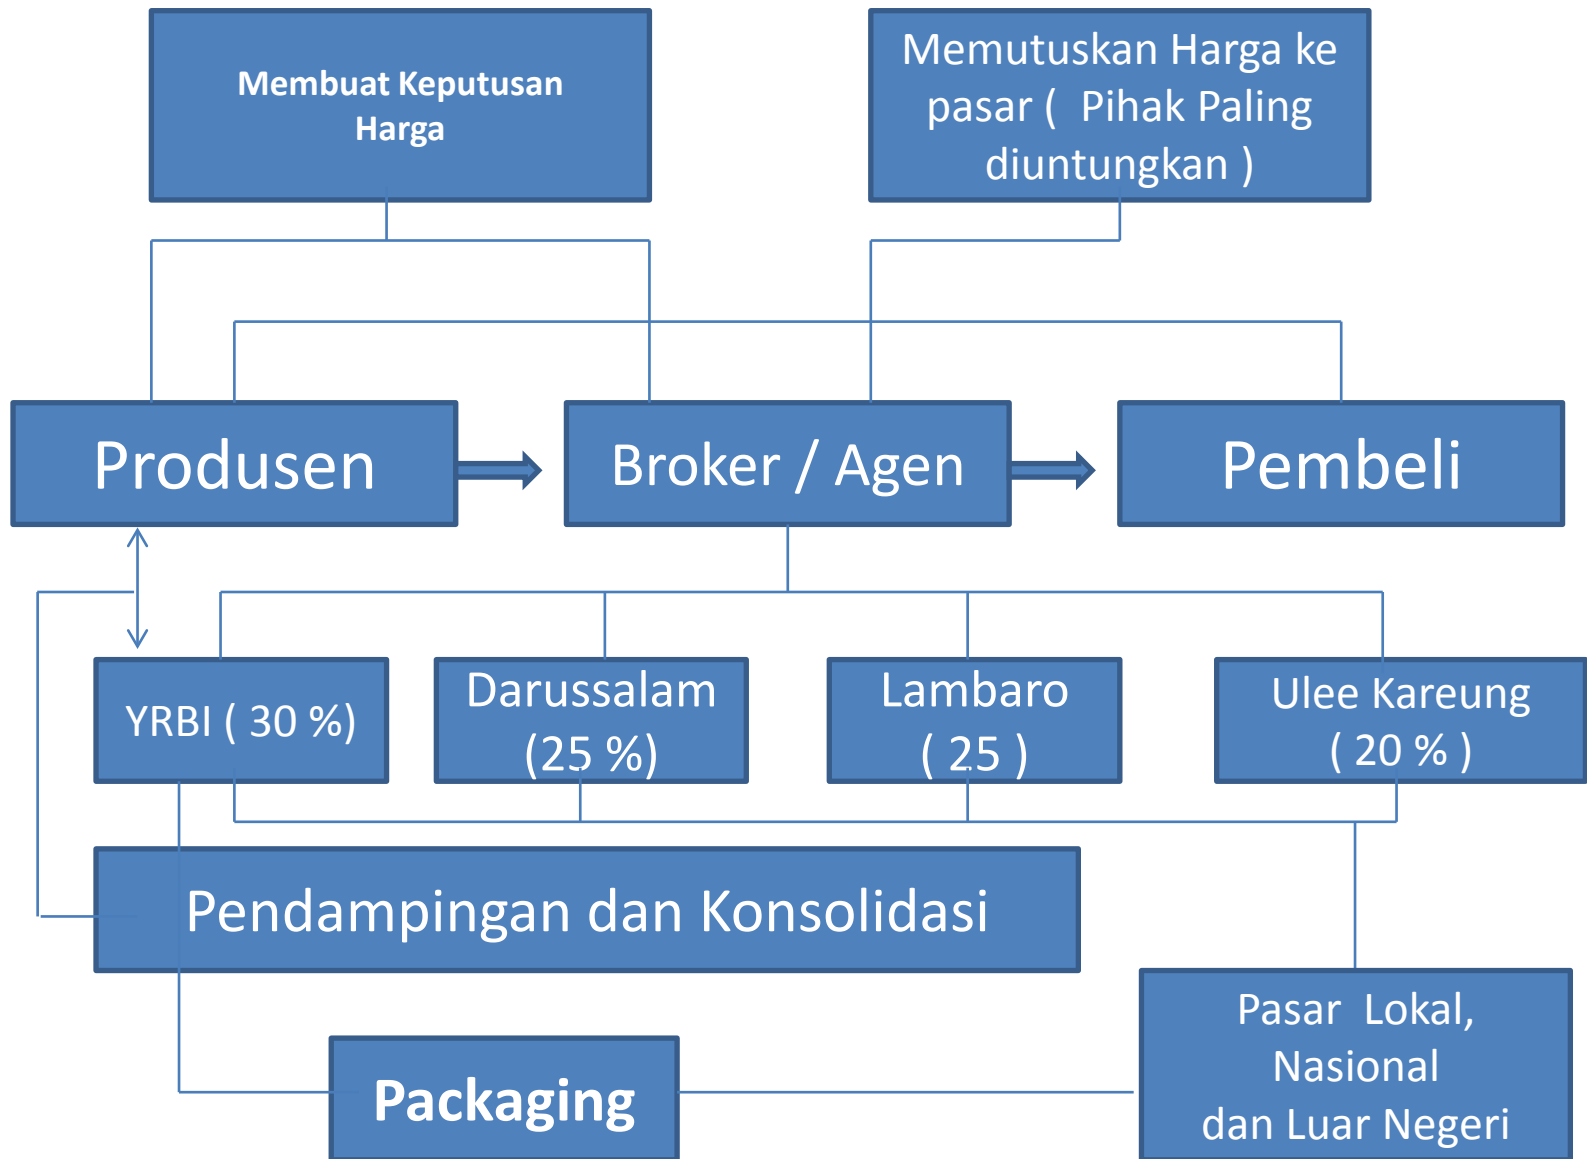

Rantai Nilai Madu Hutan

Jumlah Produksi Madu Hutan di Seulawah

- 1 Pohon madu hutan bersarang antara 500 hingga 800 sarang lebah.
- Hasil Panen dalam 1 tahun berkisar 20 hingga 30 jerigen per pohon. 1 jerigen = 40 liter.
- Pohon madu produktif saat ini teridentifikasi 8 batang di kawasan gampong Iboih – kawasan Seulawah.
- Harga madu alam Seulawah Rp 100.000 per 800 ml.